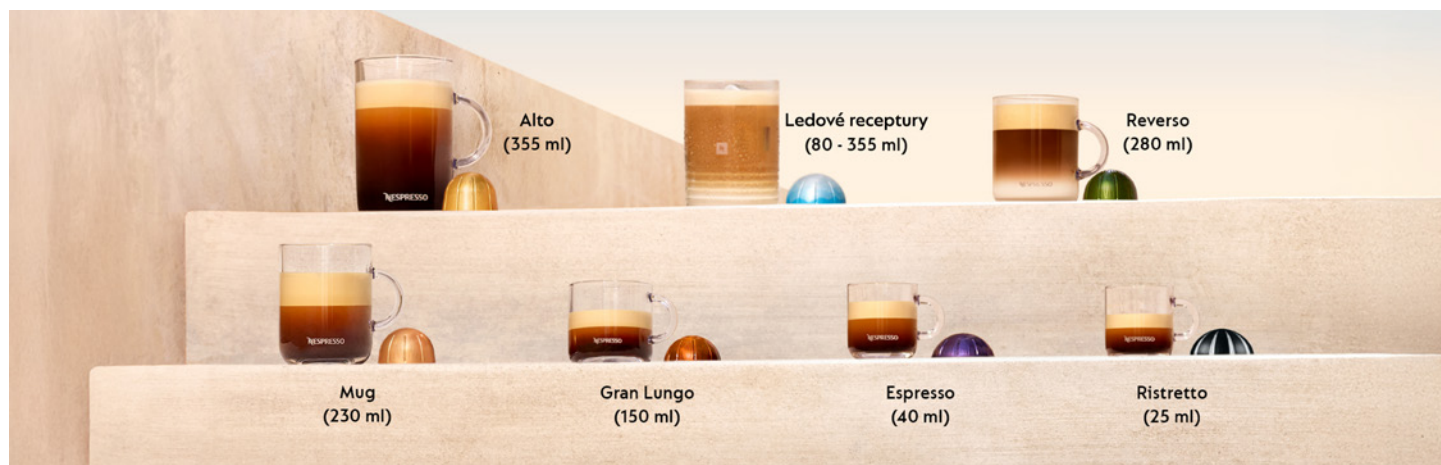

## MALÝ KÁVOVAR, VELKÁ NABÍDKA

# NEPOROVNATELNÝ POŽITEK Z KÁVY OD RISTRETTO PO VELKÝ ŠÁLEK A NEKONEČNĚ MOŽNOSTÍ KÁVOVARY NESPRESSO VERTUO

Systém **Nespresso Vertuo** nabízí více než 30 jedinečných směsí káv a kávových stylů: od Ristretta přes Espresso až po ledové kávy nebo kávy s extra benefity. Jediným stisknutím tlačítka na kávovaru **Vertuo Pop** získáte dokonalý šálek kávy s intenzivním aroma a bohatou pěnou až v 6 velikostech, od 25 ml do 355 ml.