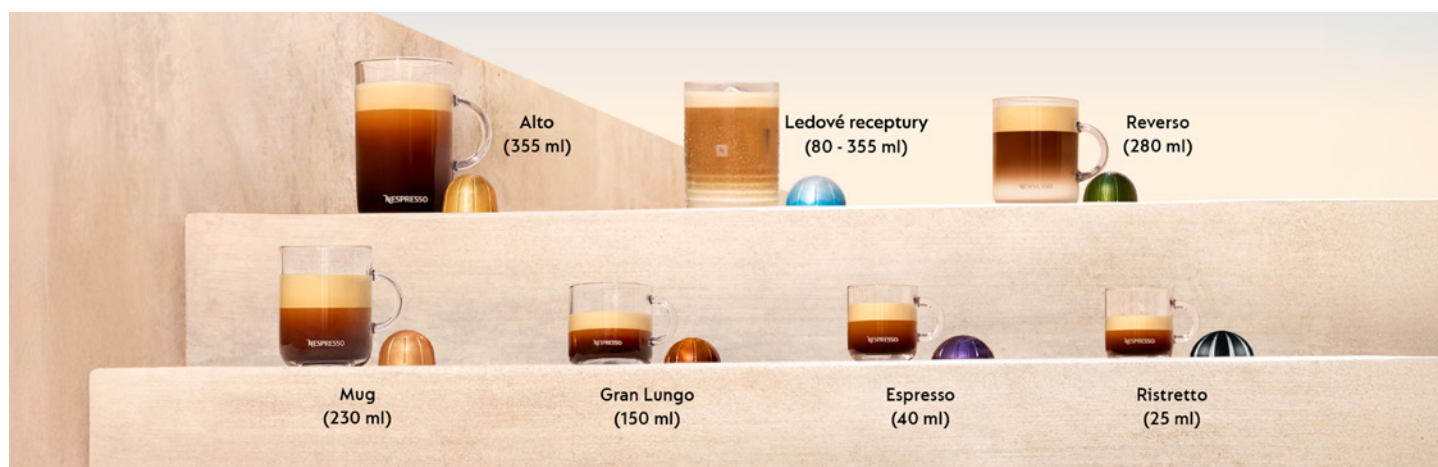

VERTUO

NEZAPOMENUTELNÁ CHUŤ NEKONEČNĚ MOŽNOSTÍ

Systém **Nespresso Vertuo** nabízí více než 30 jedinečných směsí káv a kávových stylů: od Ristretta přes Espresso až po ledové kávy nebo kávy s extra benefity. Jediným stisknutím tlačítka na kávovaru **Vertuo Pop** získáte dokonalý šálek kávy s intenzivním aroma a bohatou pěnou až v 6 velikostech, od 25 ml do 355 ml.

ZÍSKEJTE KÁVOVAR VERTUO POP ZDARMA JAKO DÁREK K NÁKUPU 200 KAPSLÍ KÁVY NESPRESSO VERTUO*

JAK VYUŽÍT NABÍDKU

1. Zaregistrujte se na stránkách [Nespresso](https://www.nespresso.com).
2. Vložte do košíku kávové kapsle dle vlastního výběru, v požadovaném množství a zadejte aktivační kód vámi vybraného kávovaru.
3. Kávovar bude přidán do košíku zdarma a vy můžete dokončit svou objednávku.